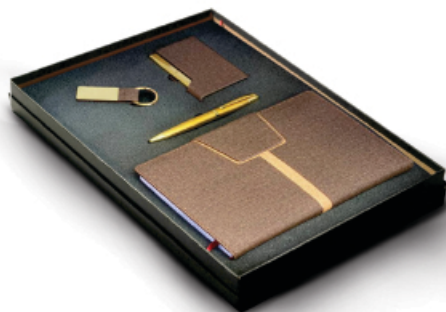

تقویم رومیزی پایه طوسی

ابعاد صفحه: ۲۱*۲۱ cm

ابعاد پایه: ۱۷*۲۱ cm

نوع پایه: سخت ، سلفون مات + طلاکوب

نوع تقویم: ماه شمار

چاپ: طلاکوب

صحافی: فنر

کد ۴۴۹۸
ست ۶ تکه چرمی/اسررسید قطع وزیری
کیف پول/جاکارتی/خودکار و رواننویس
جاکلیدی