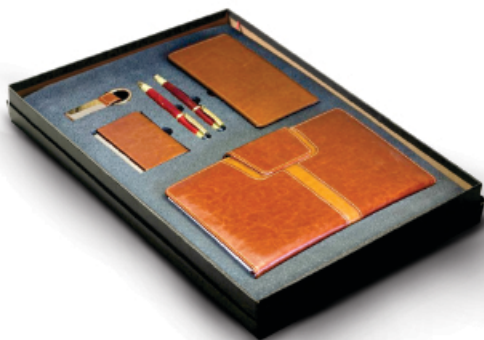

تقویم رومیزی پایه طوسی

ابعاد صفحه: ۲۱*۲۱ cm

ابعاد پایه: ۱۷*۲۱ cm

نوع پایه: سخت ، سلفون مات + طلاکوب

نوع تقویم: ماه شمار

چاپ: طلاکوب

صحافی: فنر

کد ۴۴۹۸
ست ۶ تکه چرمی/اسررسید قطع وزیری
کیف پول/جاکارتی/خودکار و رواننویس
جاکلیدی