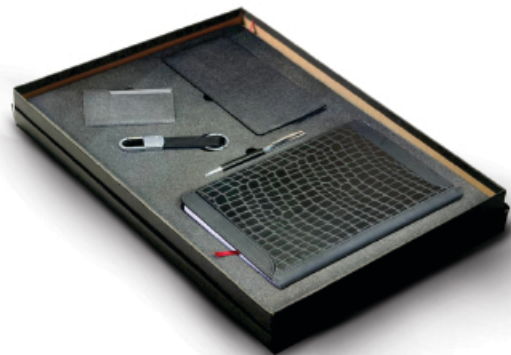

کد ۴۵.۷
ست ۵ تکه چرمی/اسررسید قطع وزیری
جاکارتی ترمو/خودکار فلزی/جاکلیدی/کیف پول