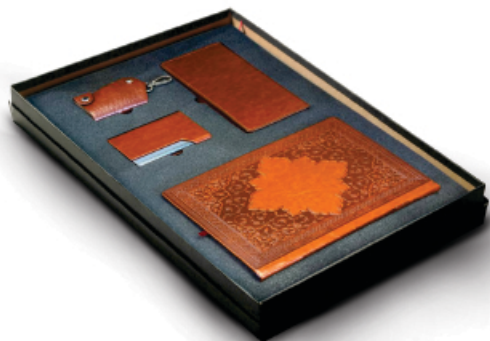

کد ۴۵.۴
ست ۴ تکه چرمی/اسررسید قطع وزیری
کیف پول/جاکارتی/جاکلیدی