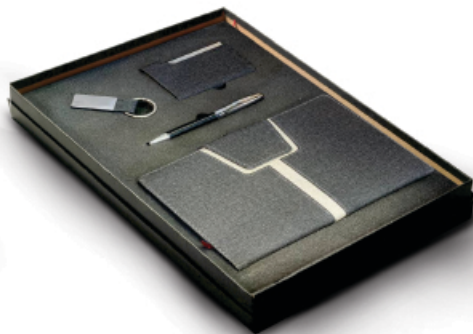

کد ۴۵.۸
ست ۴ تکه ترمو/اسررسید قطع رفعی
جاکارتی/جاکلیدی فلزی/خودکار فلزی