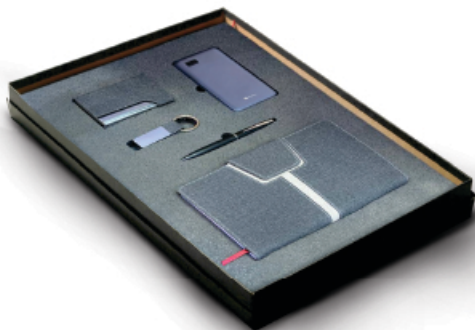

کد ۴۵۰۱
ست ۵ تکه چرمی/اسررسید قطع رقیعی ترمو
جاکارتی ترمو/خودکار فلزی/جاکلیدی و قاب موبایل