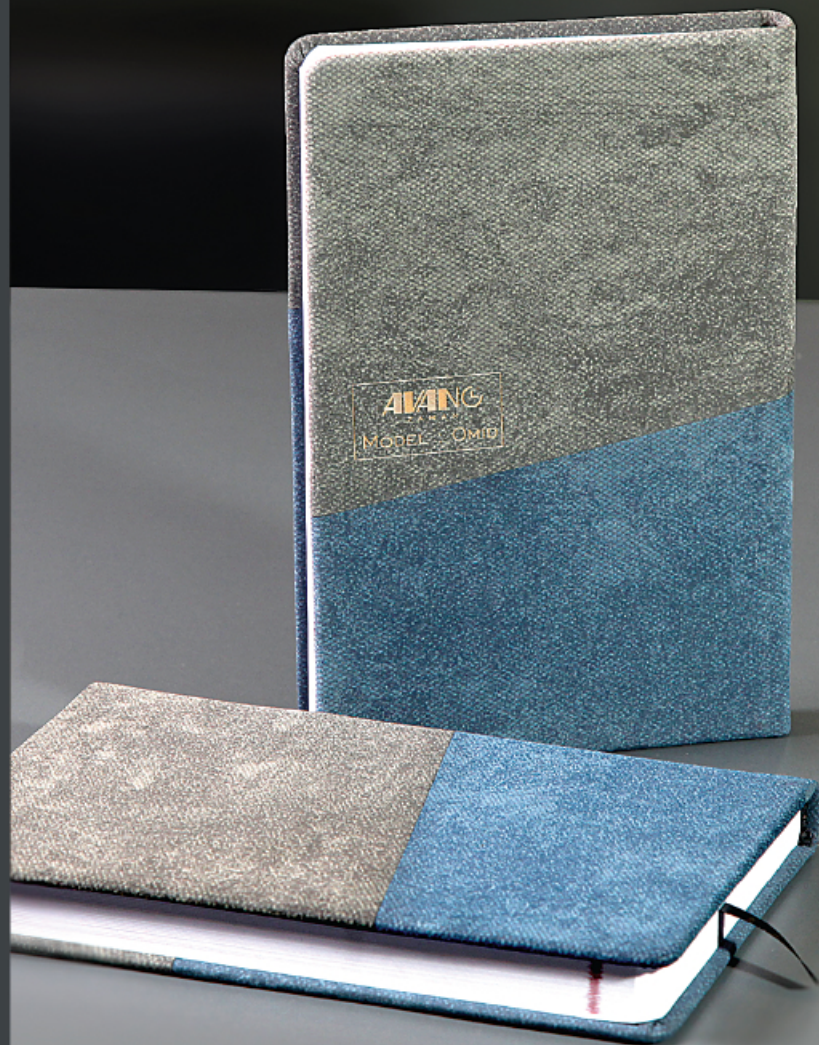

OMID MODEL

قطع رفعی مدل امید (۲۱*۱۴)

نوع سررسید: روز شمار (پنجشنبه جمعه با هم)
نوع کاغذ: ۷۰ گرم تحریر/سفید
چاپ داخله: دو رنگ
نوع جلد: چرم ۲ تکه
صحافی: ته دوخت
رنگبندی: ۳ رنگ