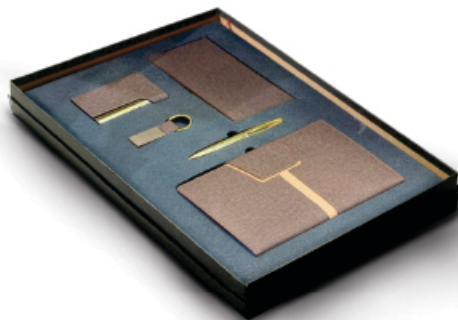

کد ۴۴۹۹
ست ۴ تکه ترمو /اسررسید قطع رقیعی
جاکارتی/جاکلیدی فلزی/خودکار فلزی